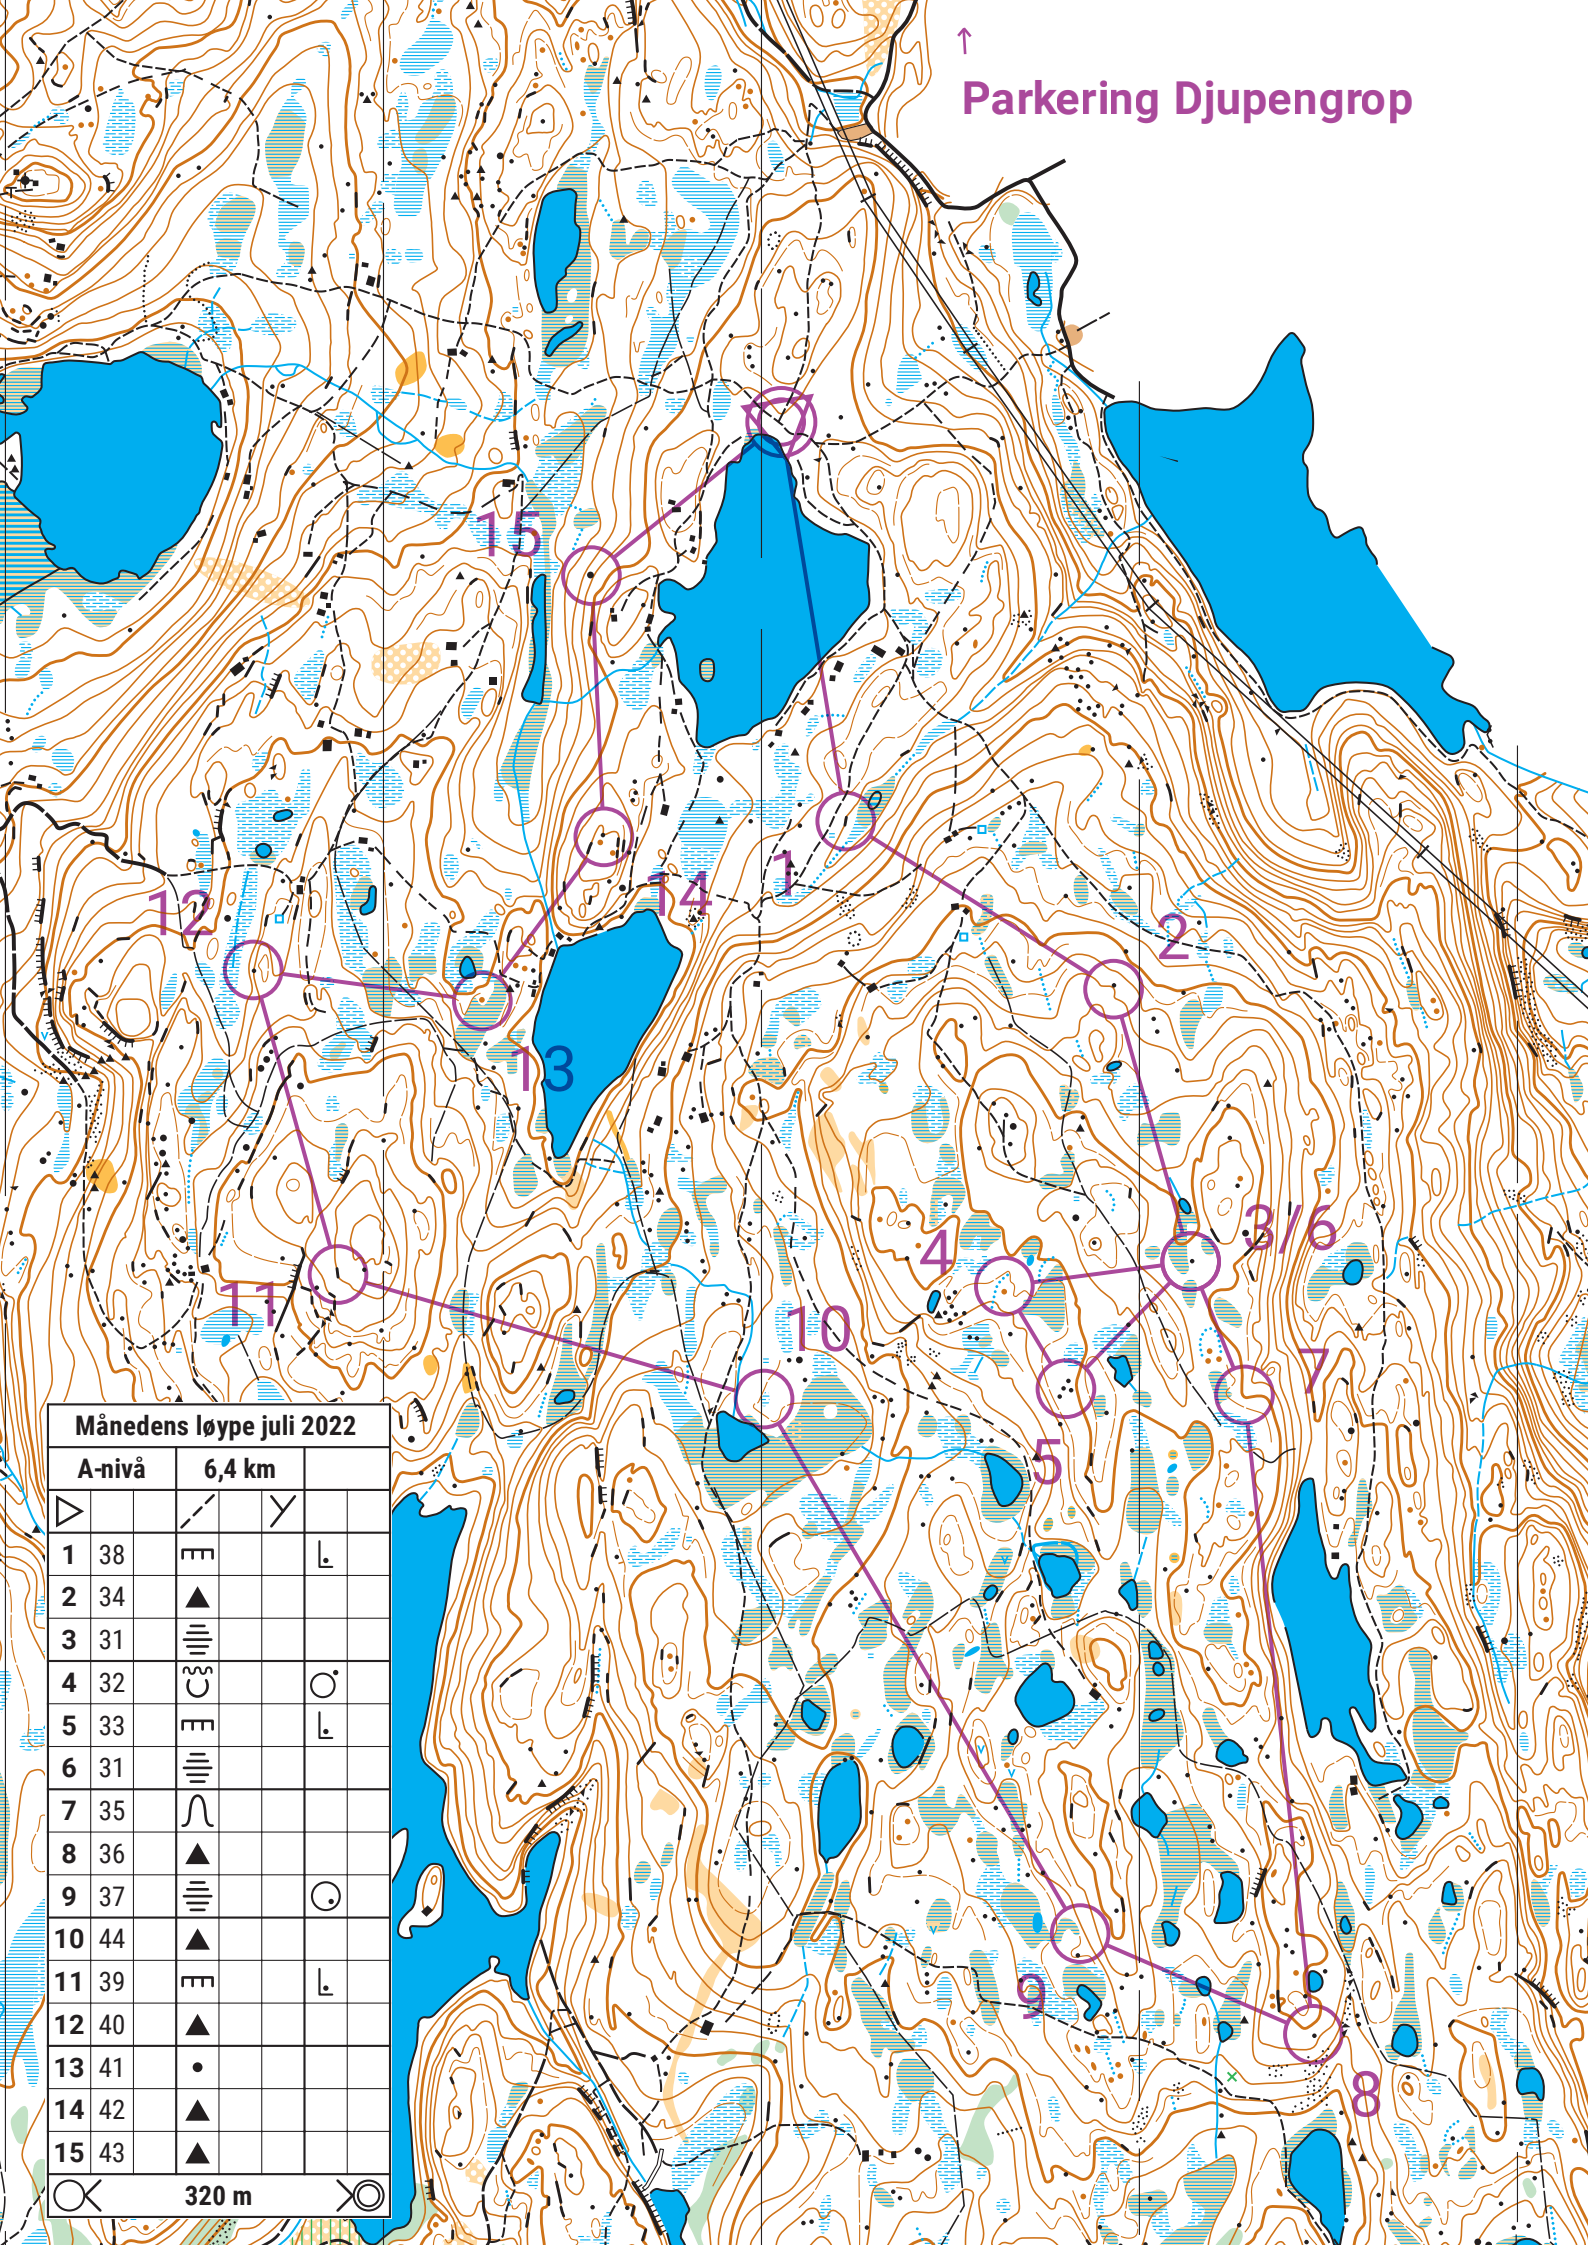

↑
Parkering Djupengrop

Månedens løype juli 2022

A-nivå	6,4 km		
1	38	⊞	⊞
2	34	▲	
3	31	▬▬▬	
4	32	⊞	⊞
5	33	⊞	⊞
6	31	▬▬▬	
7	35	⌒	
8	36	▲	
9	37	▬▬▬	⊞
10	44	▲	
11	39	⊞	⊞
12	40	▲	
13	41	•	
14	42	▲	
15	43	▲	

⊞ 320 m ⊞