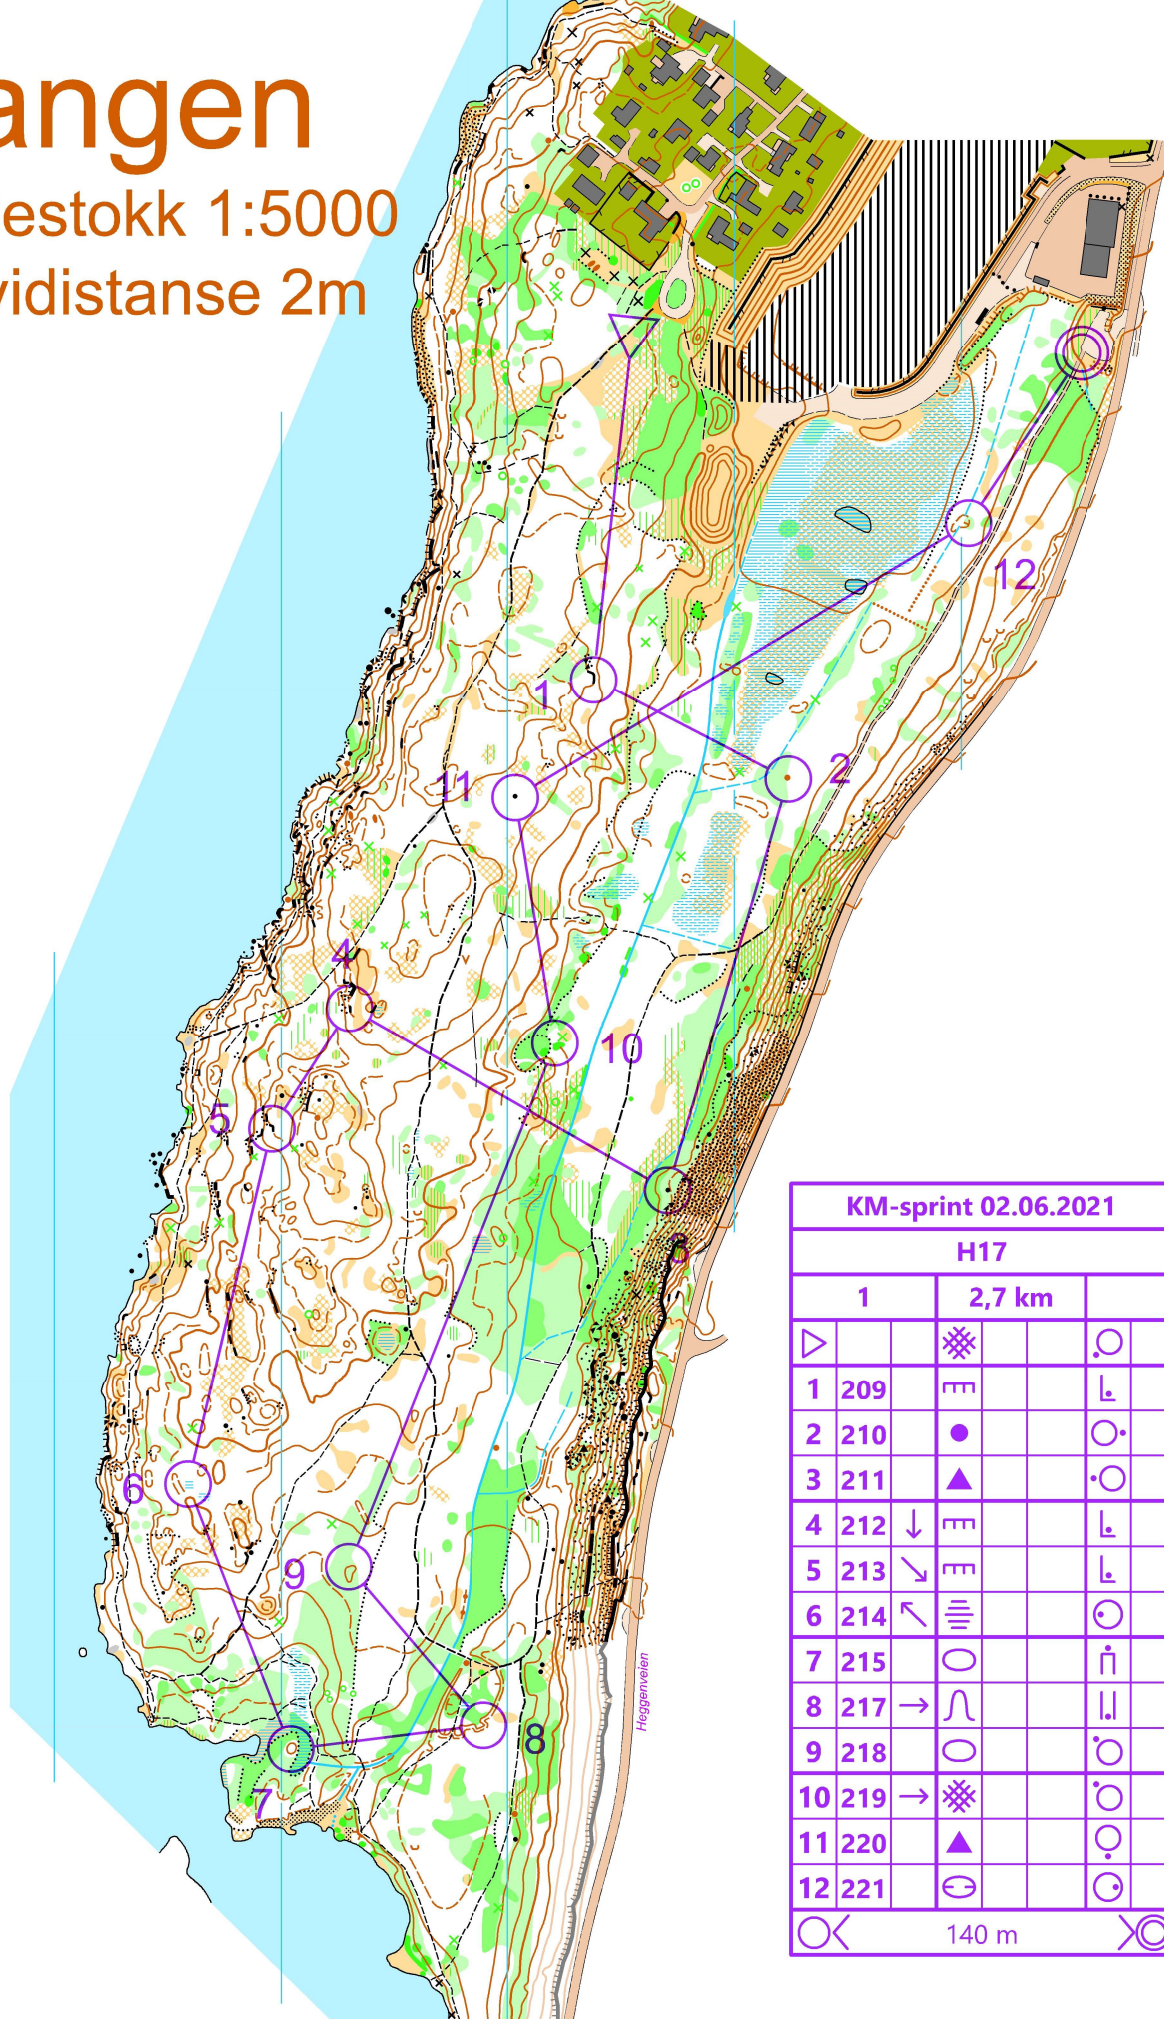

Tangen

Målestokk 1:5000

Ekvidistanse 2m

KM-sprint 02.06.2021			
H17			
1		2,7 km	
▷		⊞	○
1	209	⊞	⊞
2	210	●	○
3	211	▲	○
4	212	↓	⊞
5	213	↘	⊞
6	214	↗	○
7	215	○	⊞
8	217	→	⊞
9	218	○	○
10	219	→	○
11	220	▲	○
12	221	⊞	○
○		140 m	⊞